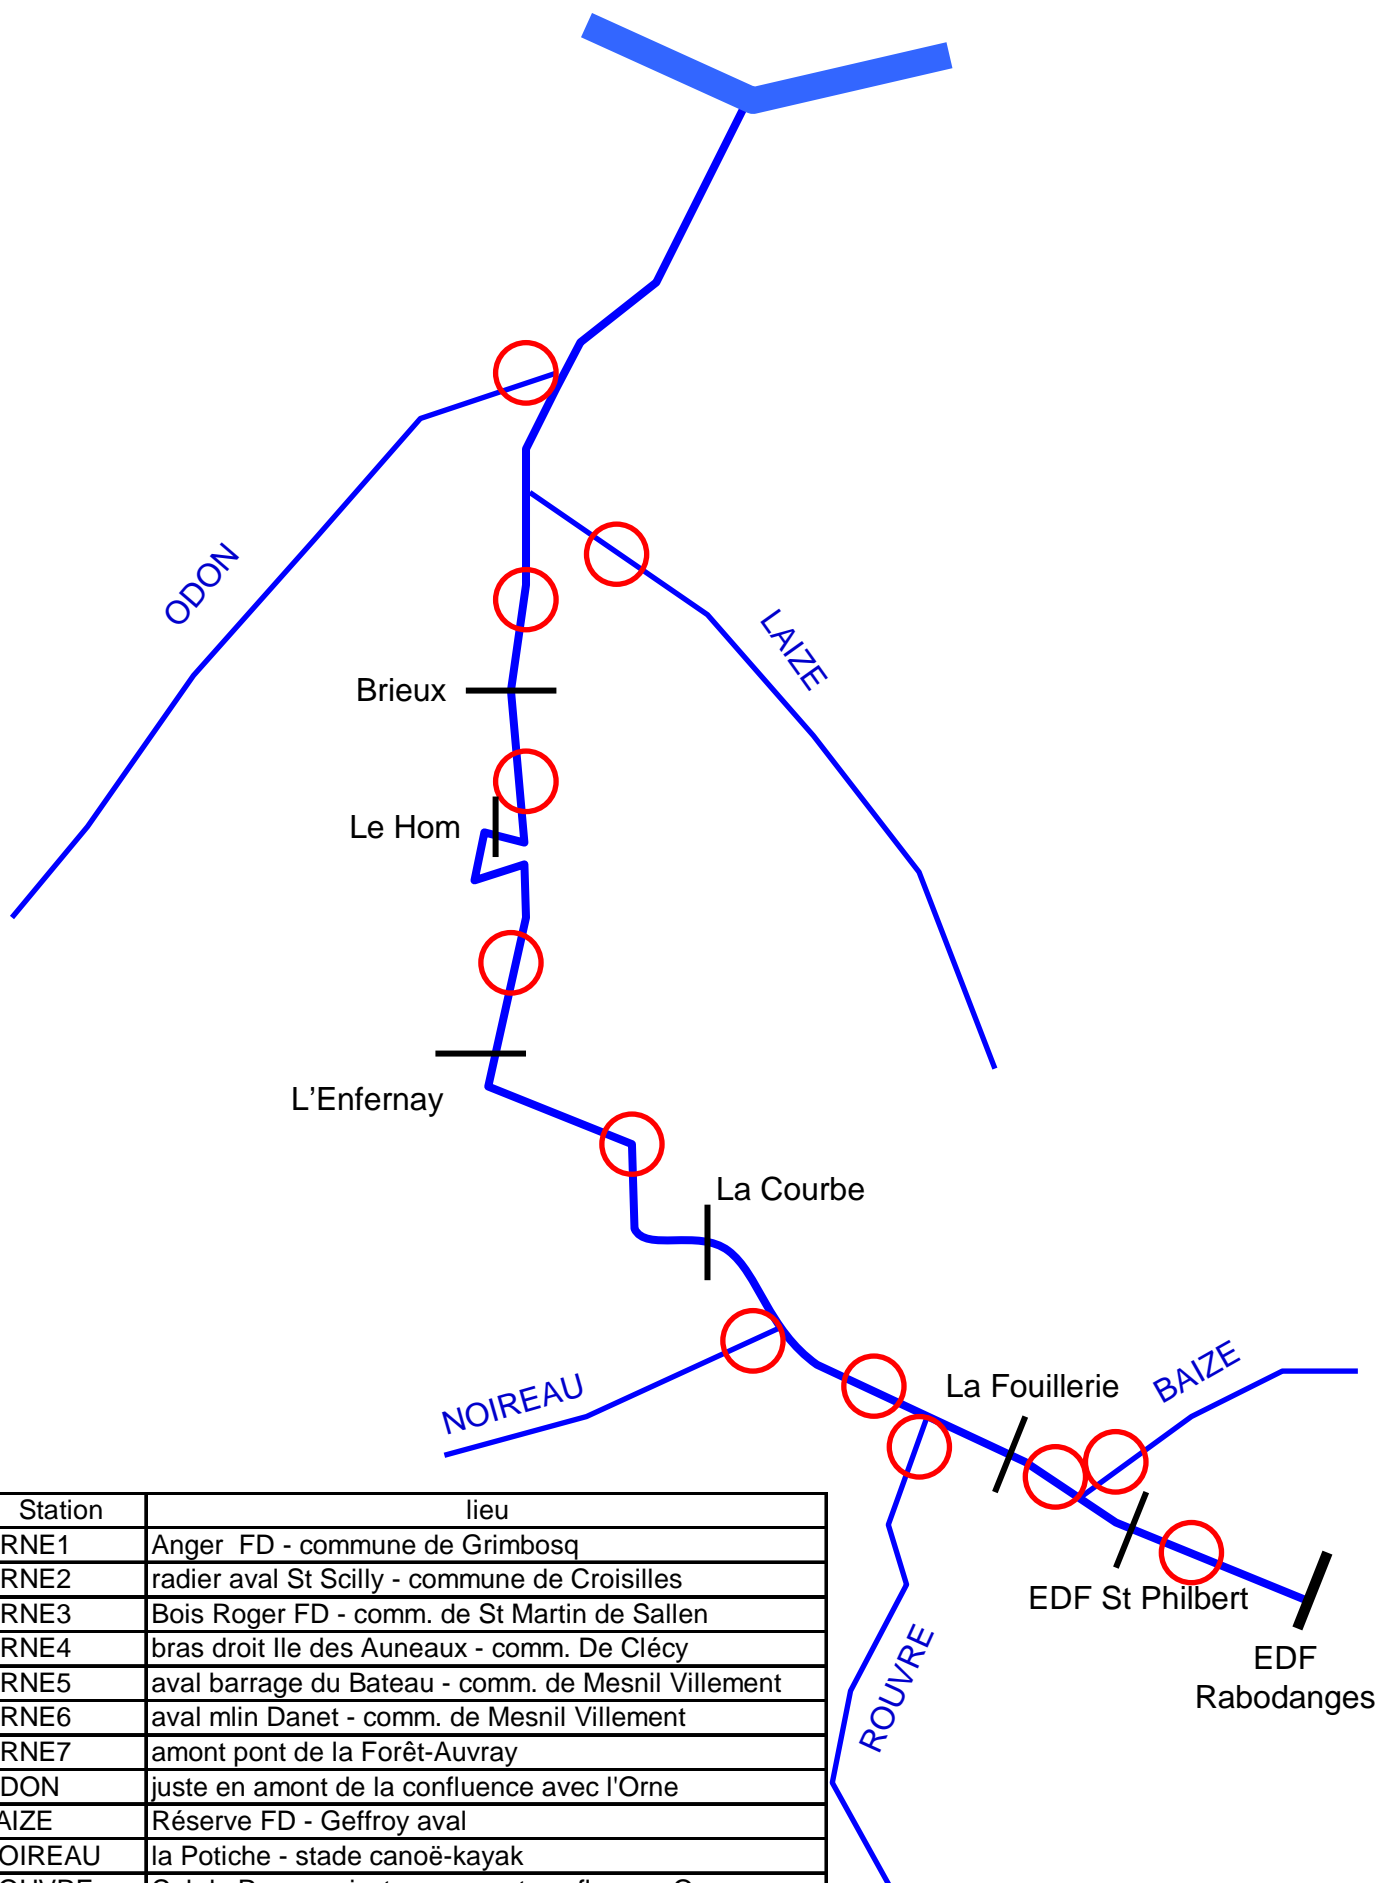

BASSIN DE L'ORNE - STATIONS IAA 2009

Station	lieu
ORNE1	Anger FD - commune de Grimbosq
ORNE2	radier aval St Scilly - commune de Croisilles
ORNE3	Bois Roger FD - comm. de St Martin de Sallen
ORNE4	bras droit Ile des Auneaux - comm. De Clécy
ORNE5	aval barrage du Bateau - comm. de Mesnil Villement
ORNE6	aval mlin Danet - comm. de Mesnil Villement
ORNE7	amont pont de la Forêt-Auvray
ODON	juste en amont de la confluence avec l'Orne
LAIZE	Réserve FD - Geffroy aval
NOIREAU	la Potiche - stade canoë-kayak
ROUVRE	Cul de Rouvre - juste en amont confluence Orne
BAIZE	juste en amont confluence Orne